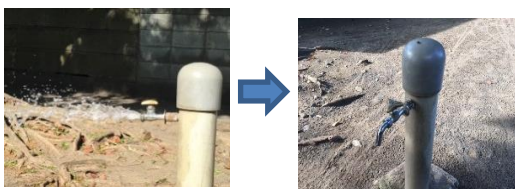

《分梅第5公園南側道路》

住吉町から分梅町にかけての通学路。
白線が消えて歩行者の通行が大変危険な
状態に。230mに渡って引き直しました。
地域実績で公明新聞にも紹介されました

公園の水道の蛇口も回収